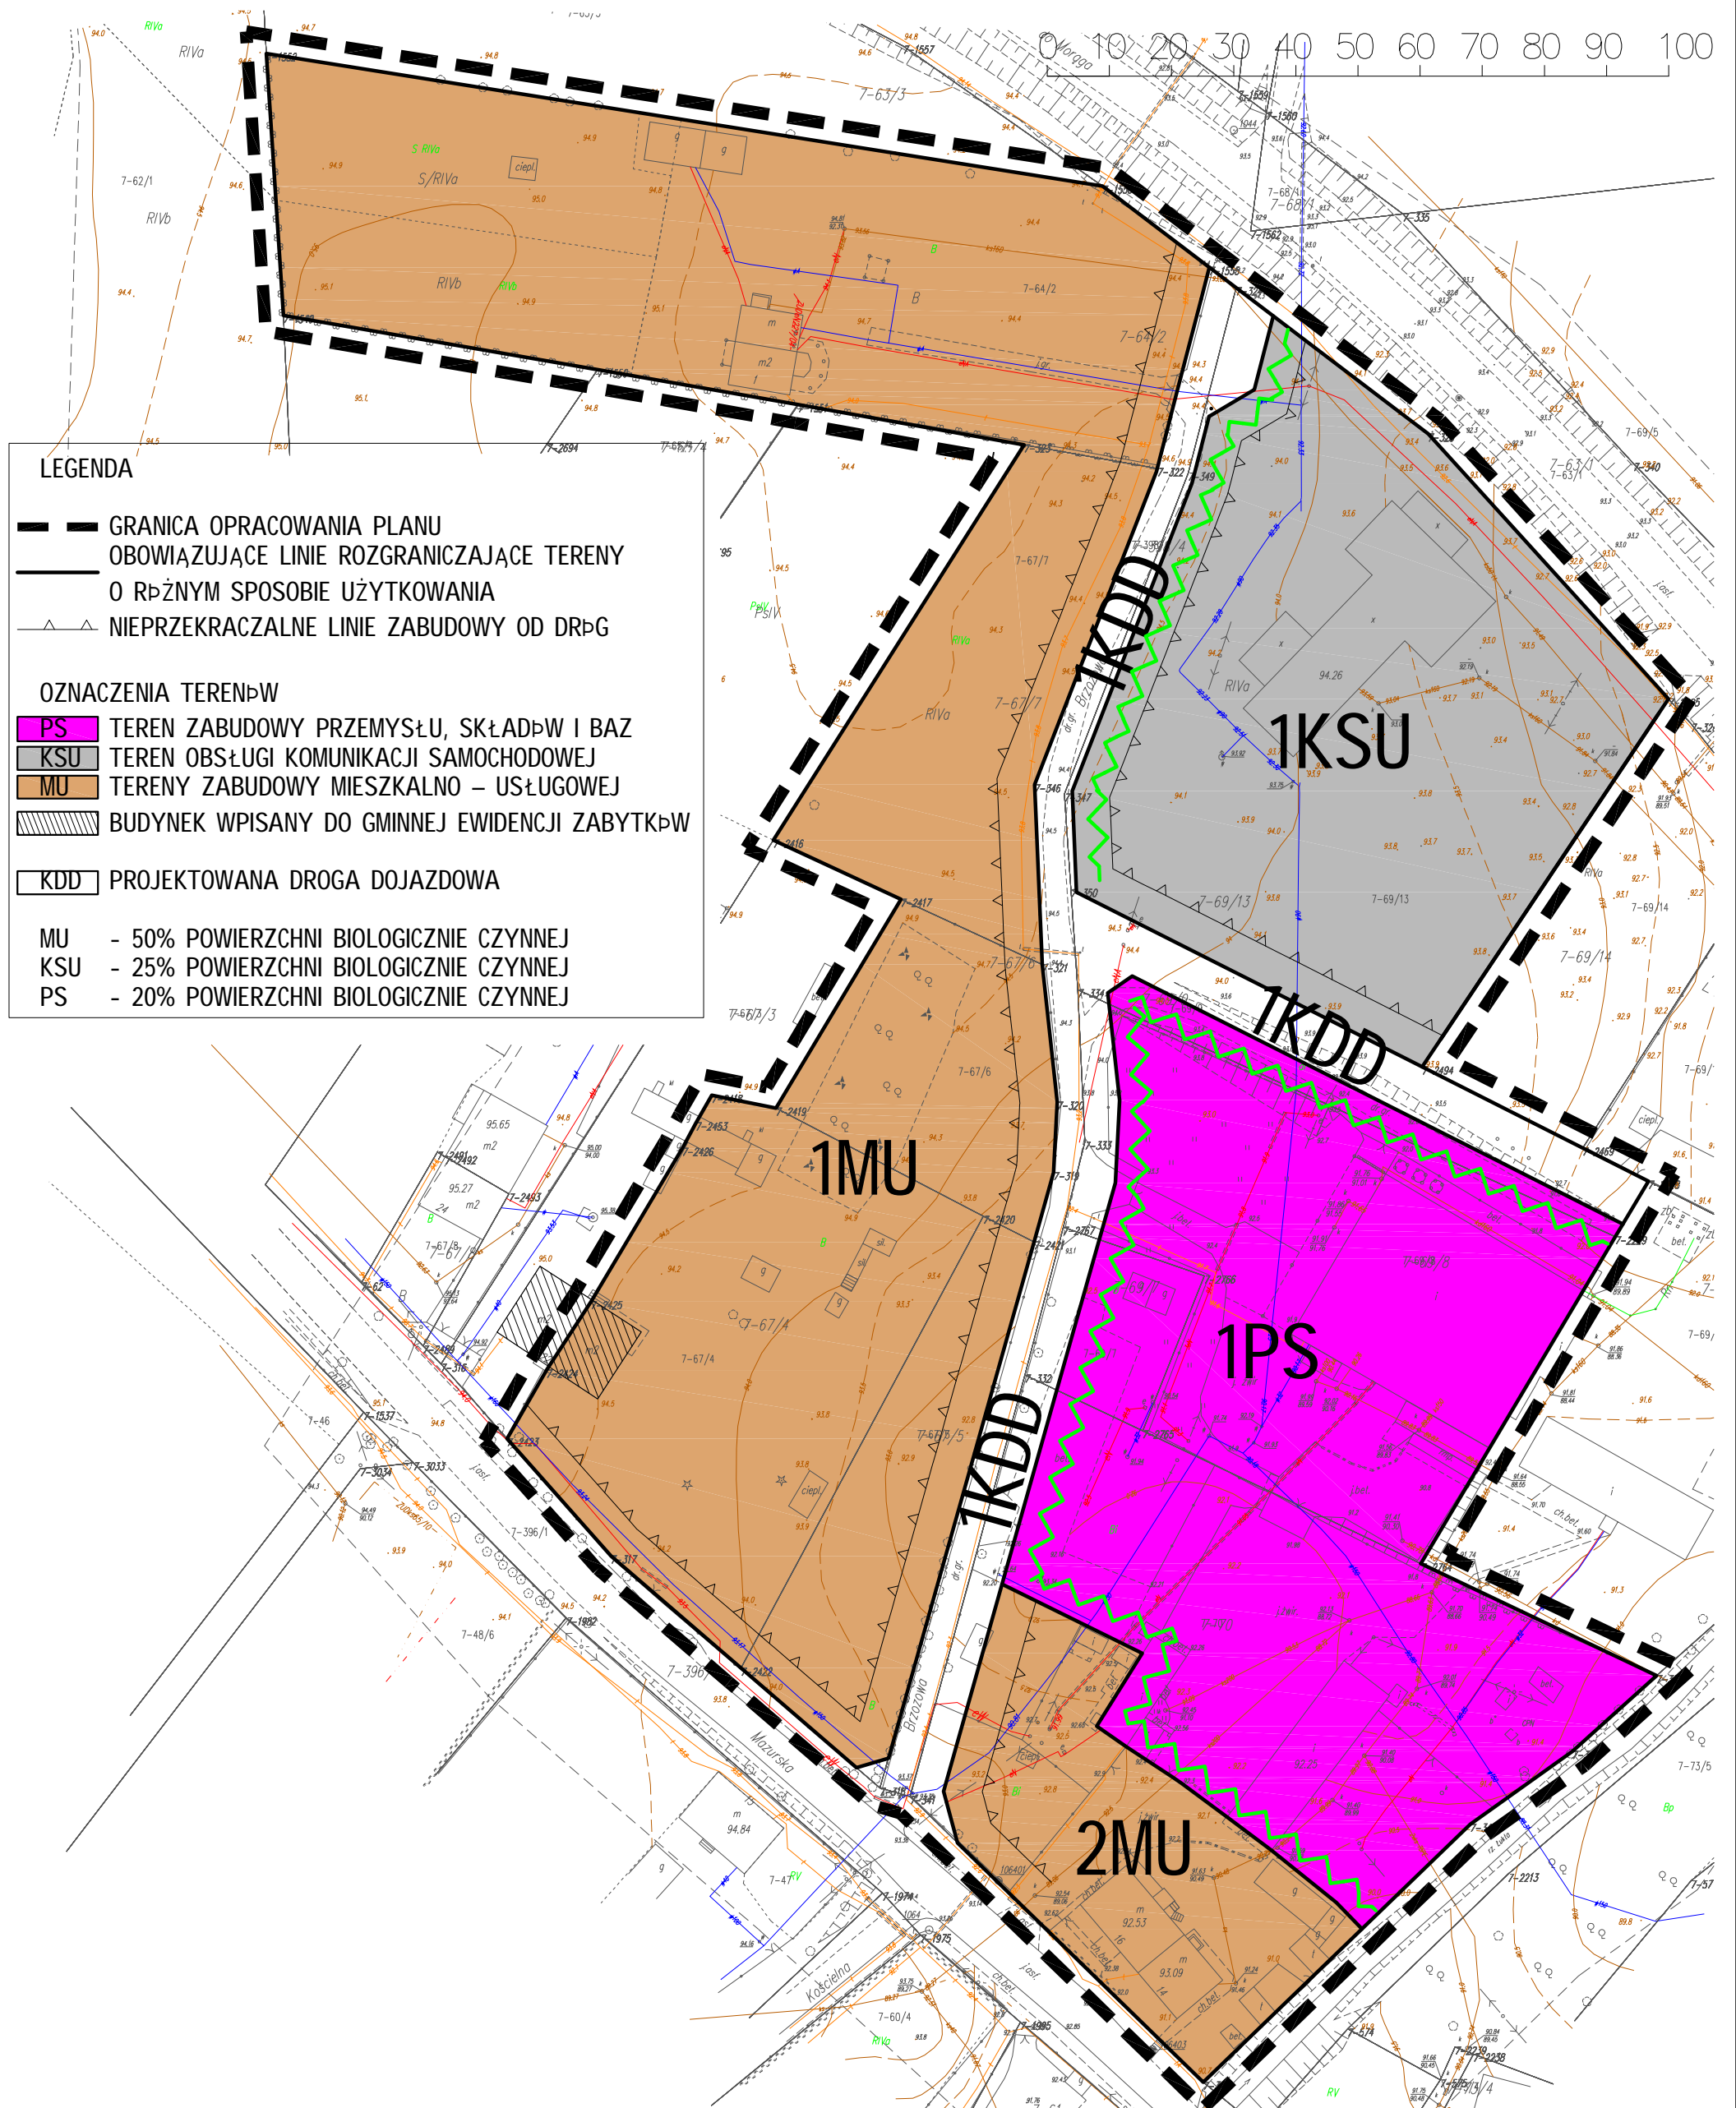

ZMIANA MIEJSCOWEGO PLANU ZAGOSPODAROWANIA PRZESTRZENNEGO FRAGMENTU TERENU WSI ŁUKTA W GMINIE ŁUKTA.

ZAŁĄCZNIK DO PROGNOZY ODDZIAŁYWANIA NA ŚRODOWISKO

SKALA 1 : 1000

CZĘŚĆ "A"

ZAŁĄCZNIK NR UCHWAŁY Nr..... RADY GMINY ŁUKTA Z DNIA, OGŁOSZONEJ W
DZIENNIKU URZĘDOWYM WOJEWÓDZTWA WARMIŃSKO-MAZURSKIEGO NR..... Z DNIAPOZ....