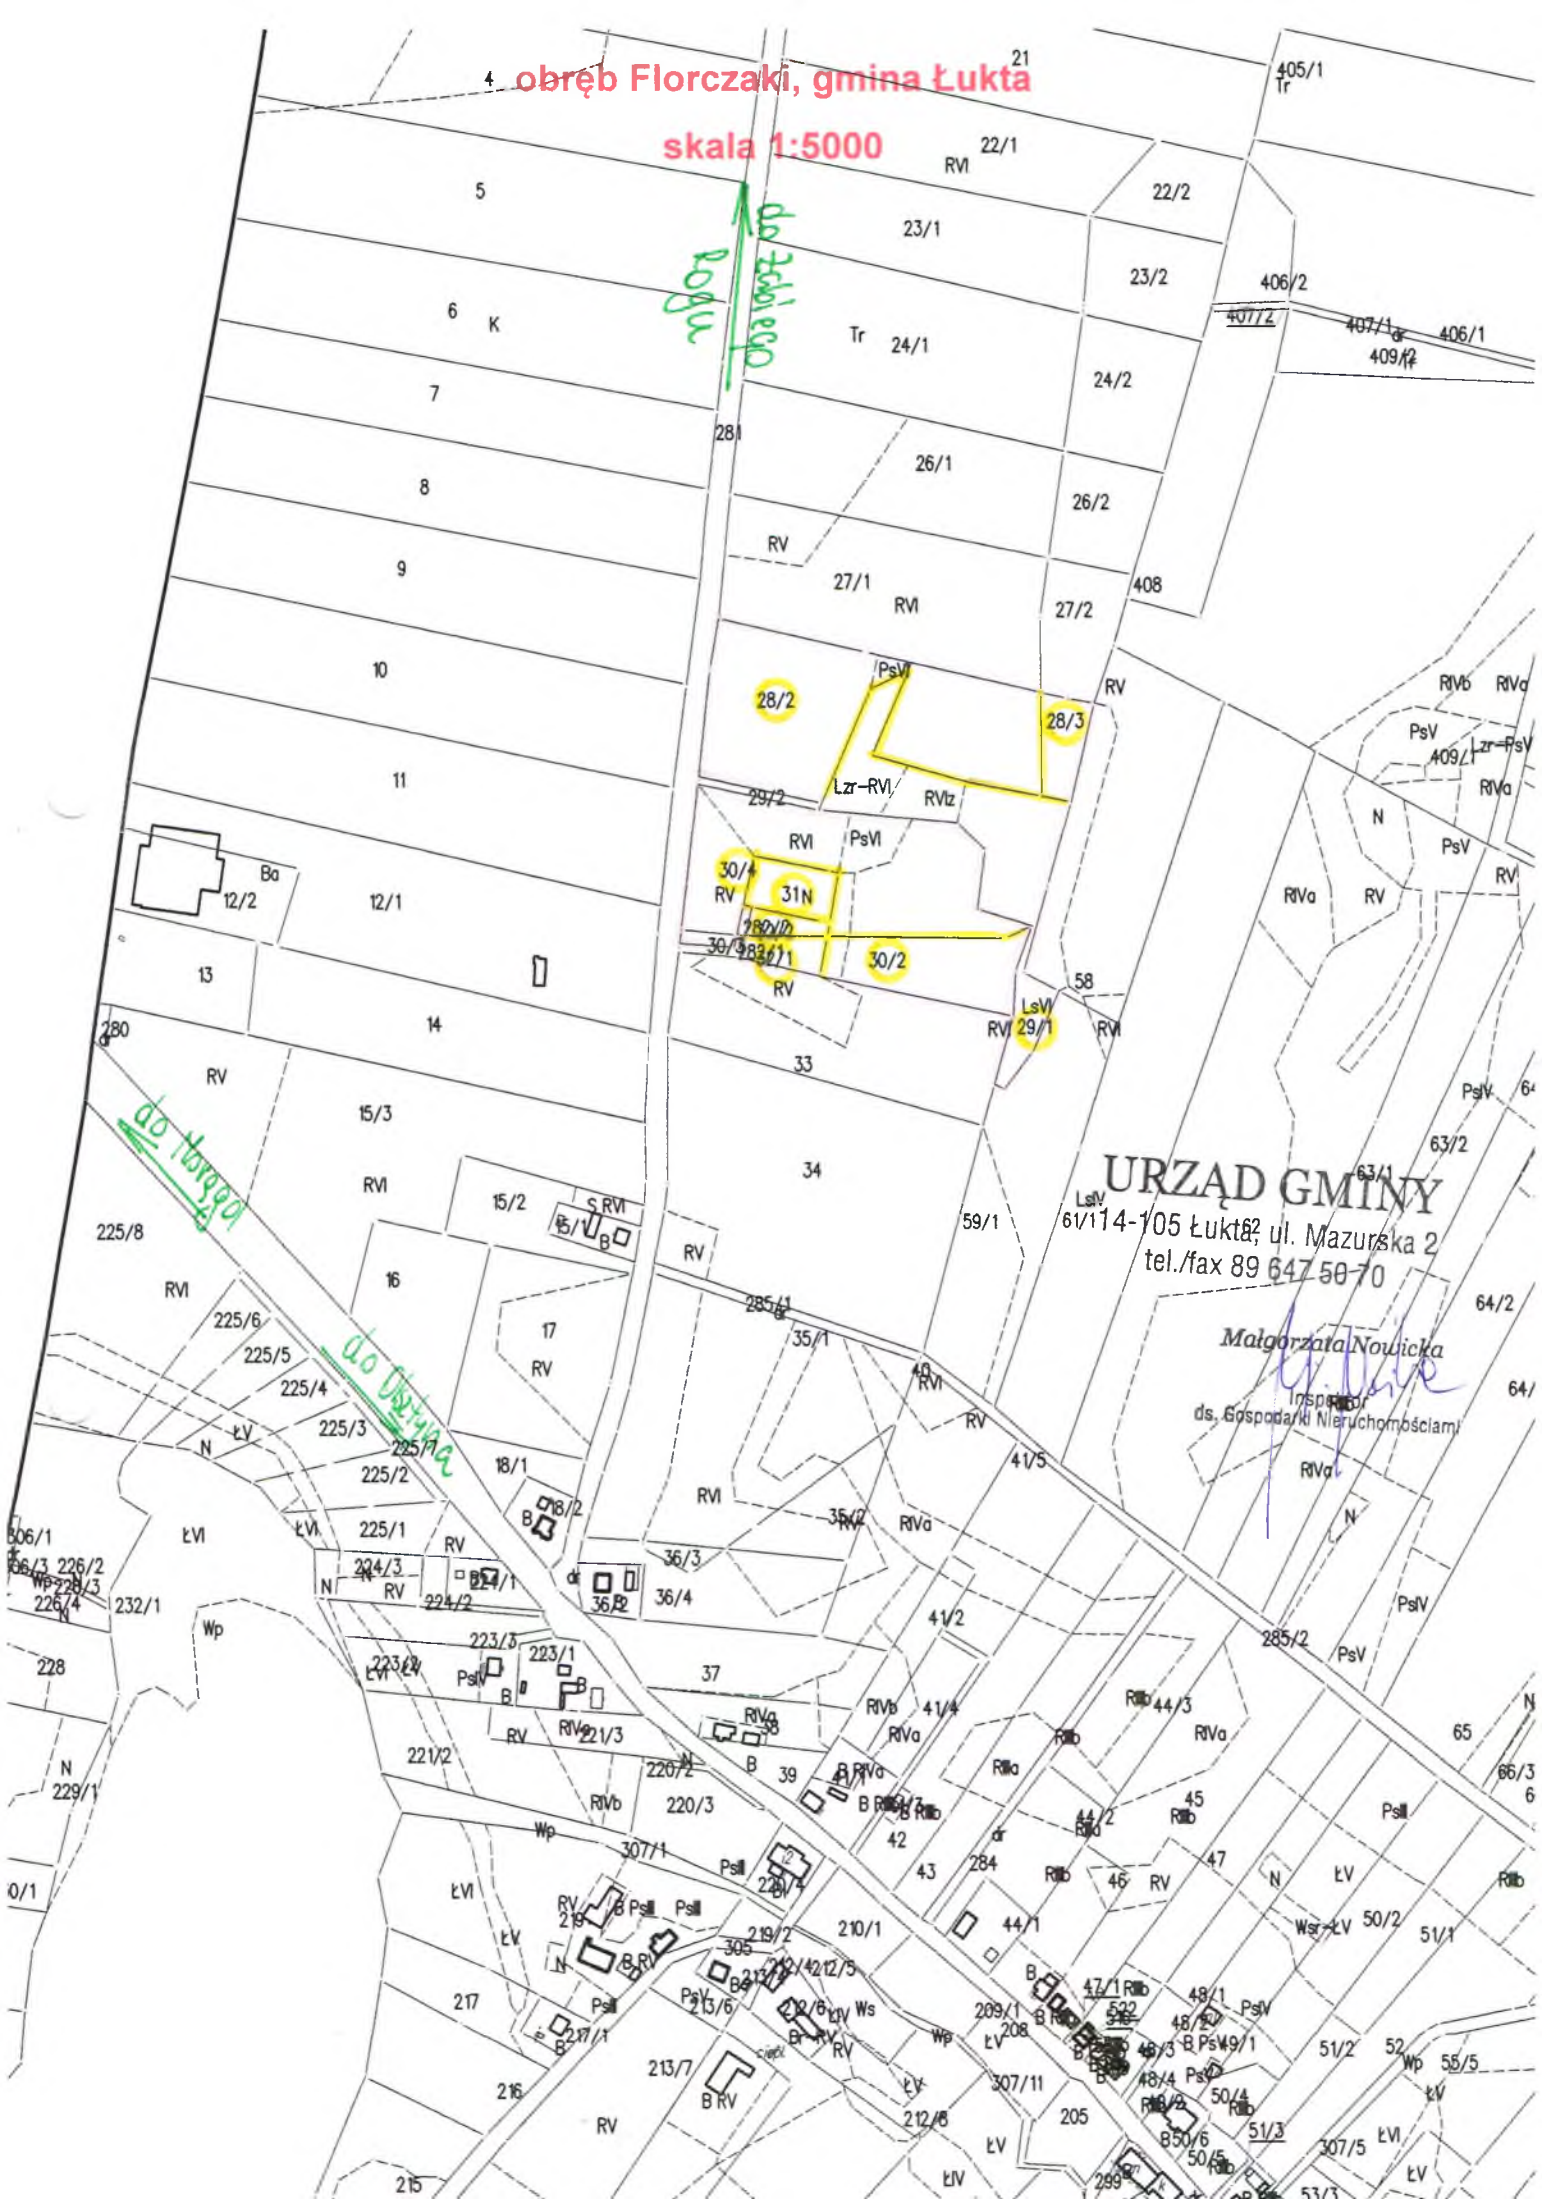

obręb Florczaki, gmina Łukta

skala 1:5000

do Jeziora Bogu

do torowca

do Drogi

URZĄD GMINY

61/114-105 Łukta, ul. Mazurska 2
tel./fax 89 647 50 70

Małgorzata Nowicka