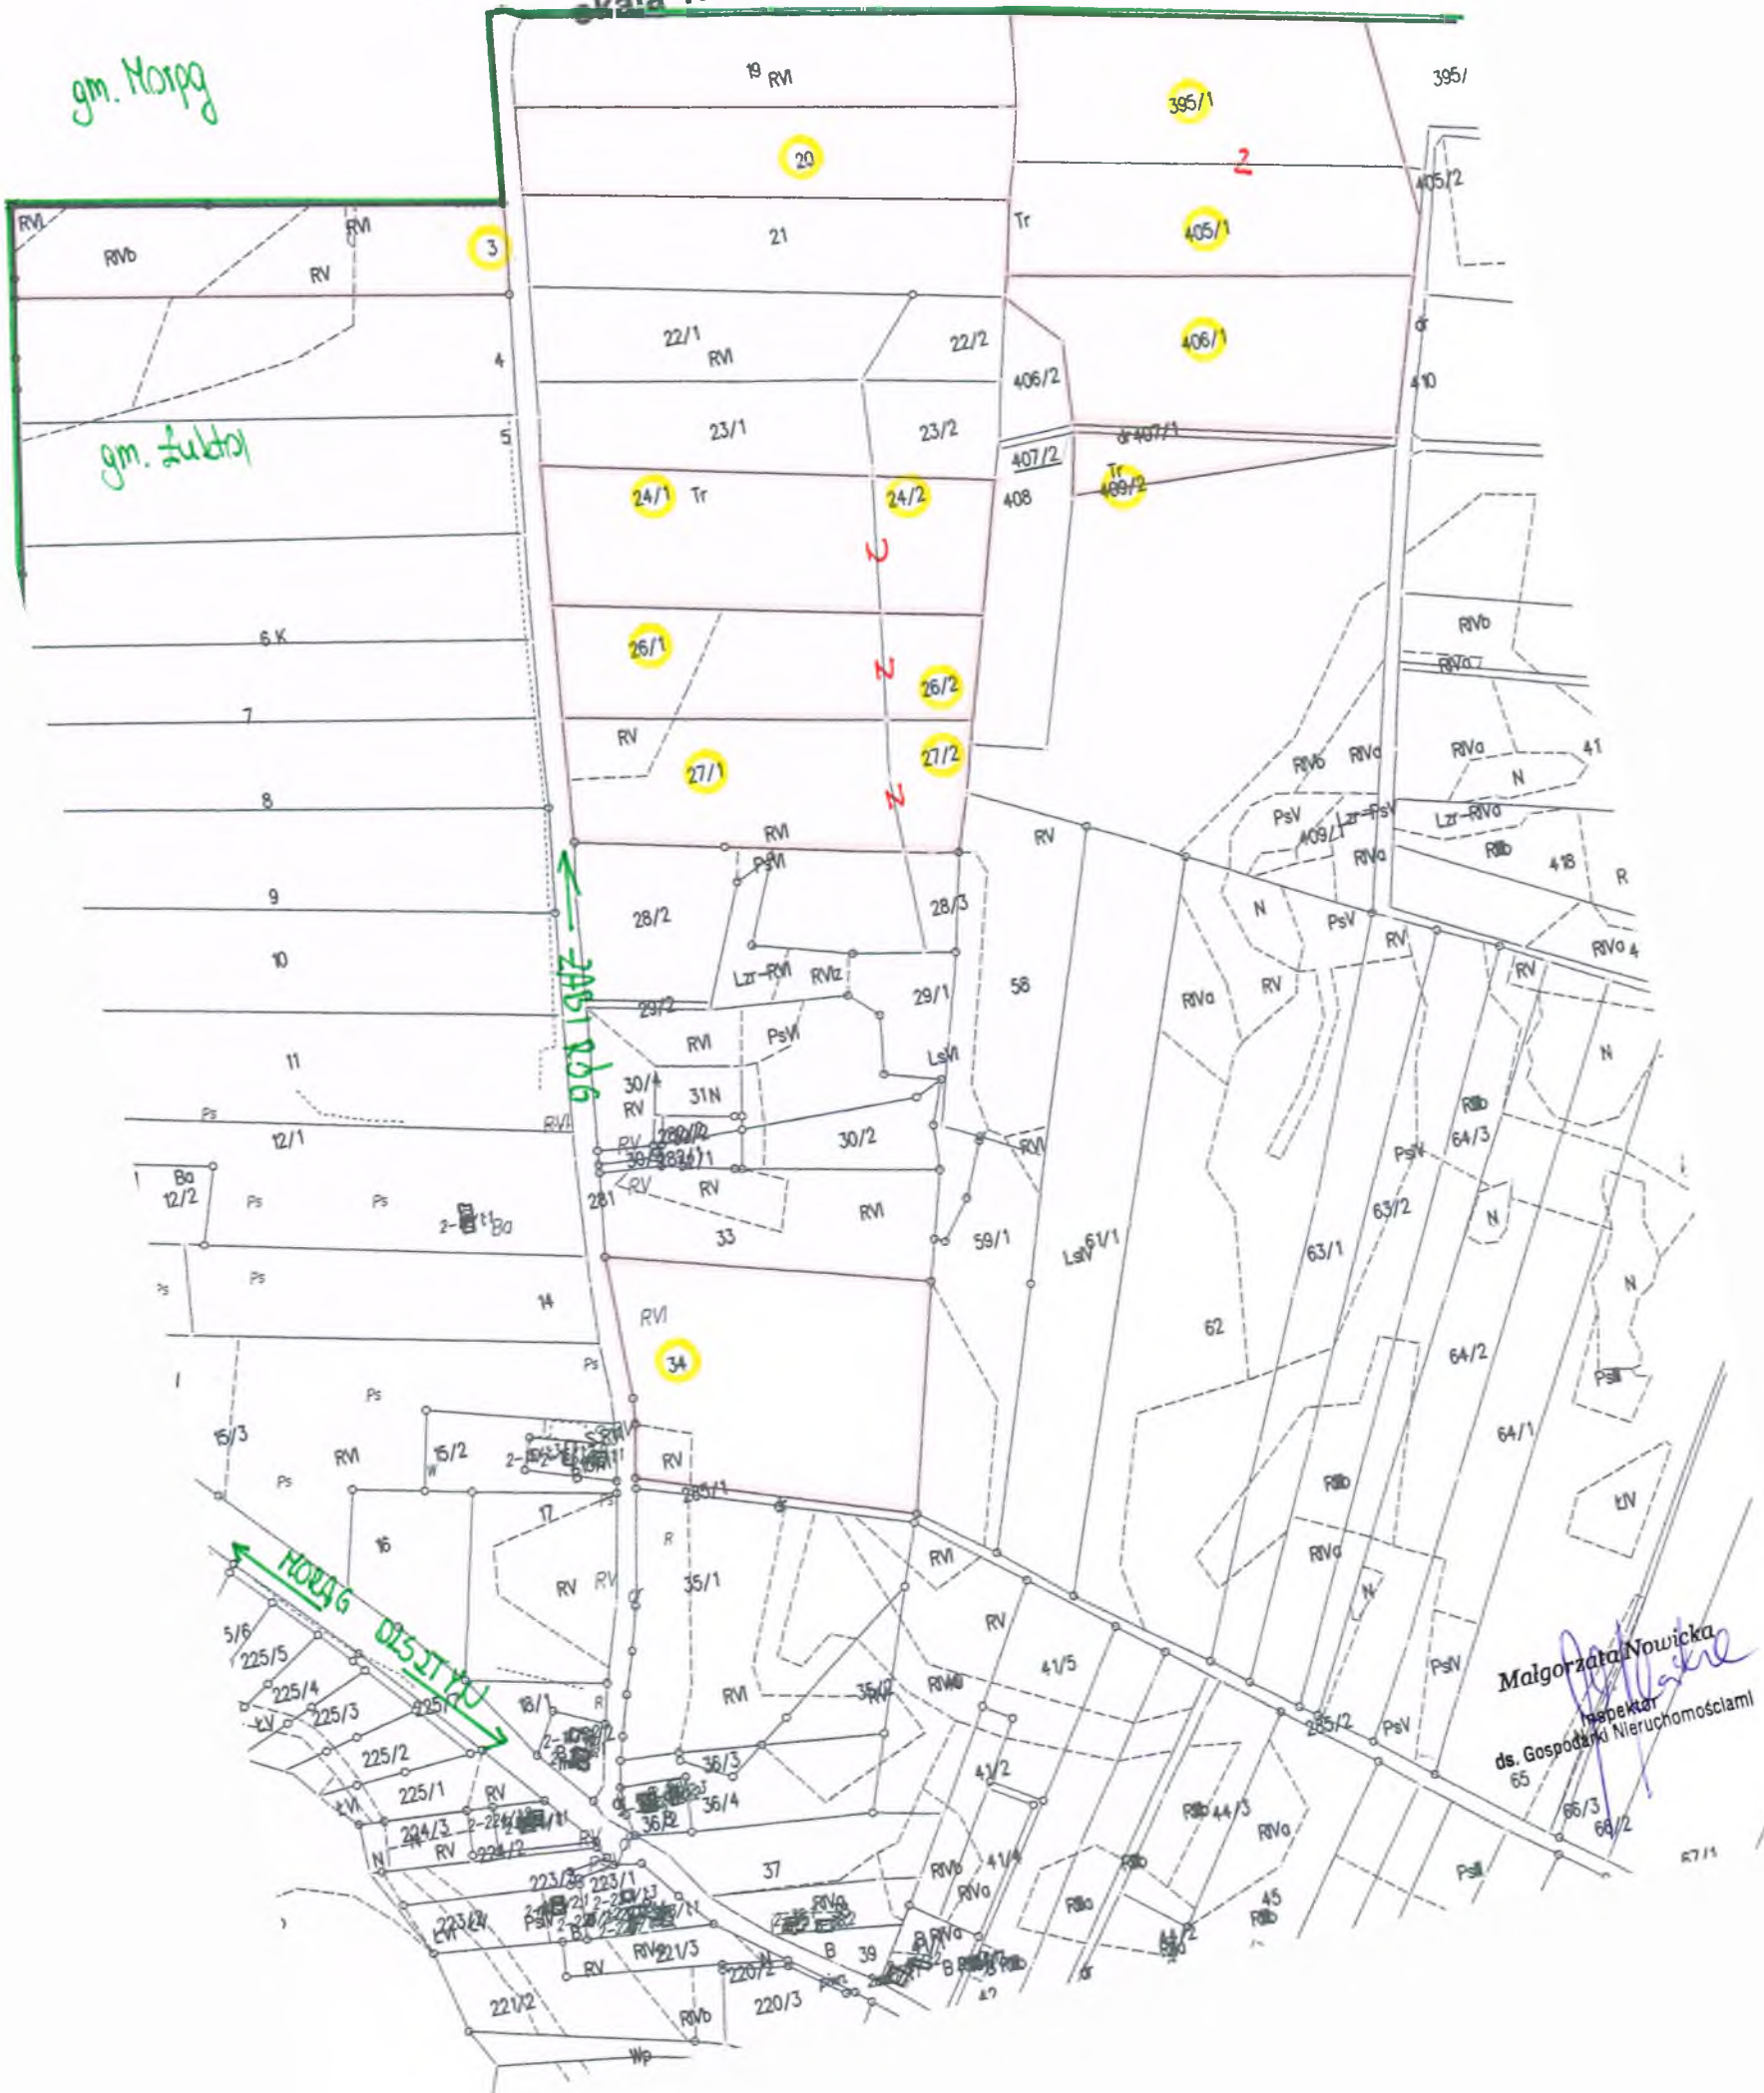

## Wydruk mapy

Sporządzono dnia: 12.1.2016 r.

Wydruk ma charakter poglądowy i nie jest dokumentem

obręb Florczaki, gmina Łukta  
skala 1:5000

gm. Morąg

gm. Łukta

Małgorzata Nowicka  
Inspektor ds. Gospodarki Nieruchomościami

67/1